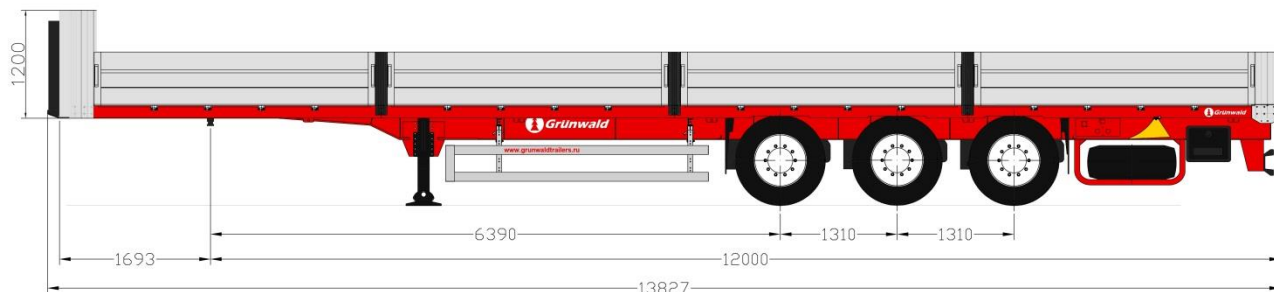

Открытый бортовой полуприцеп Grünwald

Преимущества

- Разработано совместно с немецкими специалистами.
- Оригинальные европейские комплектующие.
- Усиленная стальная сварная рама.
- Лакокрасочное покрытие для тяжелых климатических условий.
- Сварочные работы выполняются в аргоновой среде, что делает шов устойчивым к низким температурам.

Технические характеристики

Оси	3x9000 кг
Нагрузка на ССУ	11000 кг
Полная масса	38000 кг
Собственная масса	6700 кг
Грузоподъемность	31200 кг
Высота ССУ	1150-1500 мм
Габаритная длина	13827 мм
Габаритная ширина	2550 мм
Габаритная высота	2500 мм

Опции

- Высота ССУ 1250-1350, 1400 и 1500 мм.
- Передняя/задняя подъемная ось.
- Оси BPW HEAVY DUTY 3x12 тонн.
- Оси SAF INTRADRUM CUSTOM DESIGN.
- Оси с дисковыми тормозами.
- Алюминиевые борта 800 или 1000 мм.
- Паллетный ящик на 24 европаллеты.
- Оформление по требованиям заказчика.
- Информационный блок SMARTBOARD.
- Отверстия под коники и комплект коников.

Комплектация

Шасси: Усиленная рама для тяжелых дорожных условий. Лонжероны из шведской стали OVAKO проварены с двух сторон и сохраняют эластичность при низких температурах. Два положения шкворня под тягачи 4x2 и 6x2. Пол из влагостойкой фанеры.

Осевой агрегат: Усиленные оси BPW HEAVY DUTY/SAF INTRADRUM CUSTOM DESIGN с барабанными тормозами. Пневмоподвеска. Кран подъема/опускания платформы.

Тормозная система: EBS производства Wabco/BPW

Надстройка: Алюминиевые борта и угловые стойки. Усиленная передняя стенка из алюминиевого профиля. Стальные съемные боковые стойки.

Шины и диски: 7 колес(включая запасное). Стальные оцинкованные диски 22,5x11,75. Шины 385/65R22,5 марка на выбор завода.

Электрооборудование: Двухпроводная система, рабочее напряжение 24 V, взрывобезопасное исполнение, задние осветительные фонари пятикамерные с интегрированным треугольным отражателем.

Дополнительное оборудование: Два передних и два задних полукрыла. Боковая защита из алюминиевого профиля. Два противооткатных упора с держателями. Корзина для крепления двух запасных колес. Ступень для доступа на грузовую площадку. Контурная маркировка. Инструментальный ящик с замком.

Гарантия

- 12 месяцев на изделие.
- 3 года на осевой агрегат без ограничения пробега.

Надежность в пути, успех в бизнесе

Отдел продаж:

8 (800) 333-55-39 (Звонок по РФ бесплатный)

Отдел экспортных продаж:

+7 (4012) 96-33-33